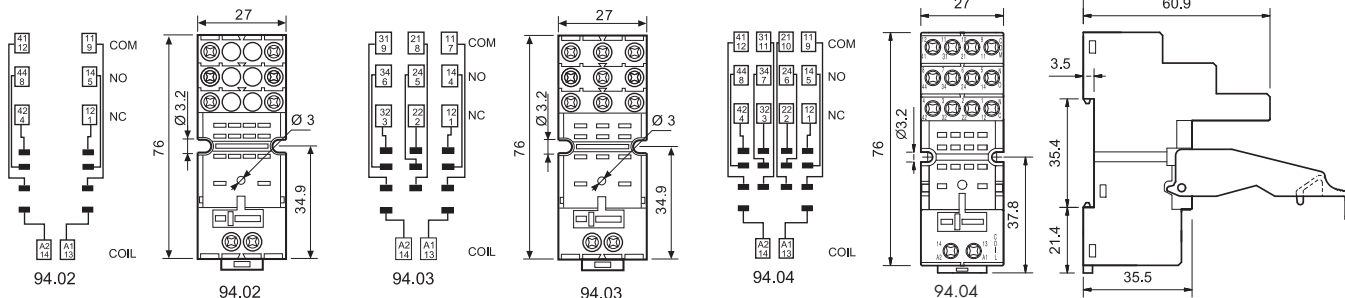

Serie 94 - Zócalos y accesorios para relés serie 55

94.04

Homologaciones (según los tipos):

cUL[®] US

cUL[®] US Combinación relé/zócalo

094.91.3

060.72

Zócalo con bornes de jaula montaje en panel o carril 35 mm (EN 60715)	94.02	94.02.0	94.03	94.03.0	94.04	94.04.0
	Azul	Negro	Azul	Negro	Azul	Negro
Tipo de relé	55.32		55.33		55.32, 55.34	
Accesorios						
Brida de retención metálica	094.71					
Palanca de retención y extracción de plástico (suministrada con el zócalo - código de embalaje SPA)	094.91.3	094.91.30	094.91.3	094.91.30	094.91.3	094.91.30
Puente de 6 terminales	094.06	094.06.0	094.06	094.06.0	094.06	094.06.0
Etiqueta de identificación	094.00.4					
Módulos (ver tabla abajo)	99.02					
Módulos temporizados (ver tabla abajo)	86.30					
Juego de etiquetas de identificación para palanca de retención y extracción de plástico 094.91.3, 72 unidades, 6x12 mm	060.72					
Características generales						
Valor nominal	10 A - 250 V					
Rigidez dieléctrica	2 kV AC					
Grado de protección	IP 20					
Temperatura ambiente	°C -40...+70					
⊕ Par de apriete	Nm 0.5					
Longitud de pelado del cable	mm 8					
Capacidad de conexión de los bornes para zócalos 94.02/03/04	hilo rígido		hilo flexible			
	mm ² 1x6 / 2x2.5		1x4 / 2x2.5			
	AWG 1x10 / 2x14		1x12 / 2x14			