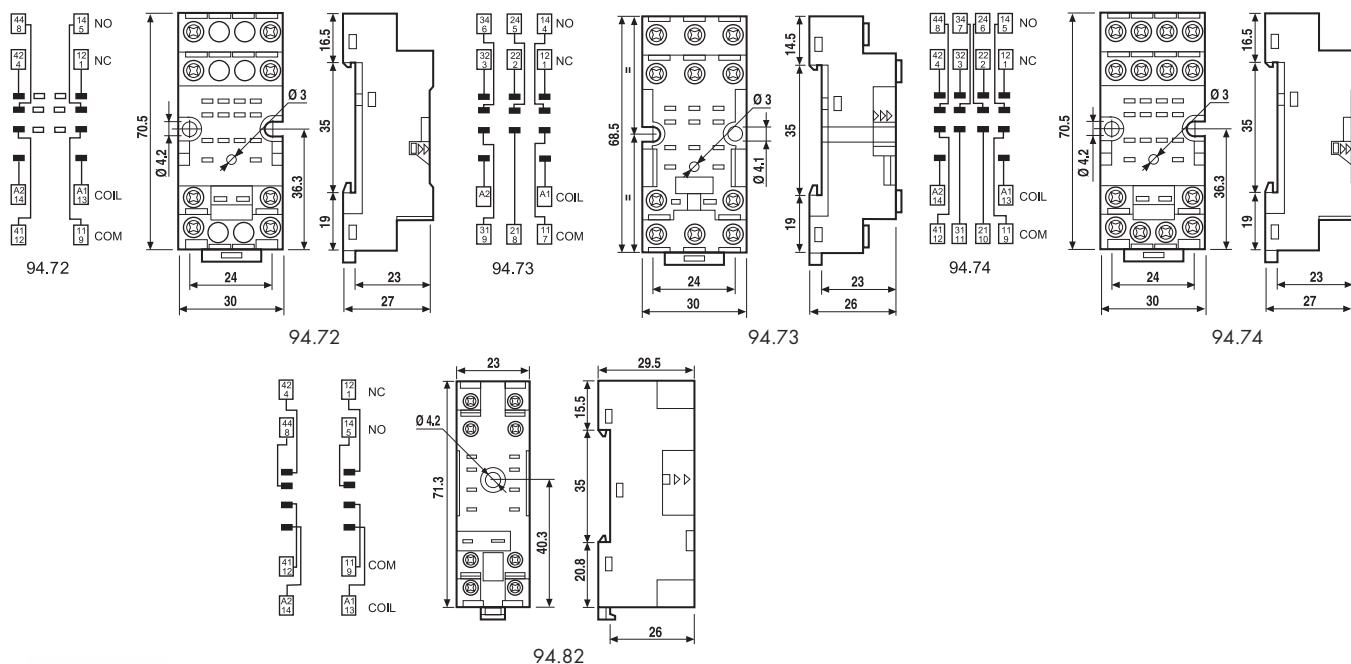

Serie 94 - Zócalos y accesorios para relés serie 55

94.74

Homologaciones (según los tipos):

94.82

Homologaciones (según los tipos):

Zócalo con bornes a pletina montaje en panel o carril 35 mm (EN 60715)	94.72 Azul	94.72.0 Negro	94.73 Azul	94.73.0 Negro	94.74 Azul	94.74.0 Negro
Tipo de relé	55.32		55.33		55.32, 55.34	
Accesorios						
Brida de retención metálica (suministrada con el zócalo - código de embalaje SMA)	094.71					
Módulos (ver tabla abajo)	99.01					
Zócalo con bornes a pletina montaje en panel o carril 35 mm (EN 60715)	94.82 Azul				94.82.0 Negro	
Tipo de relé	55.32				55.32	
Accesorios						
Brida de retención metálica (suministrada con el zócalo - código de embalaje SMA)	094.71					
Módulos (ver tabla abajo)	99.01					
Características generales						
Valor nominal	10 A - 250 V					
Rigidez dieléctrica	2 kV AC					
Grado de protección	IP 20					
Temperatura ambiente	°C -40...+70					
Par de apriete	Nm 0.5					
Longitud de pelado del cable	mm 8 (94.72/73/74)			9 (94.82)		
Capacidad de conexión de los bornes para zócalos 94.72/73/74 y 94.82	mm ² hilo rígido 1x2.5 / 2x1.5			hilo flexible 1x2.5 / 2x1.5		
	AWG 1x14 / 2x16			1x14 / 2x16		