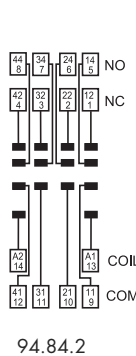

094.91.3

060.72

Zócalo con bornes de jaula montaje en panel o carril 35 mm (EN 60715)	94.82.3 Azul	94.82.30 Negro	94.84.3 Azul	94.84.30 Negro
Tipo de relé	55.32		55.32, 55.34	
Accesorios				
Brida de retención metálica (suministrada con el zócalo - código de embalaje SMA)	094.71			
Palanca de retención y extracción de plástico	094.91.3	094.91.30	094.91.3	094.91.30
Puente de 6 terminales	094.06	094.06.0	094.06	094.06.0
Etiqueta de identificación	094.80.3			
Módulos (ver página al lado)	99.80			
Juego de etiquetas de identificación para palanca de retención y extracción de plástico 094.91.3, 72 unidades, 6x12 mm	060.72			
Zócalo con bornes de jaula montaje en panel o carril 35 mm (EN 60715)	94.84.2 Azul	94.84.20 Negro		
Tipo de relé	55.32, 55.34			
Accesorios				
Brida de retención metálica (suministrada con el zócalo - código de embalaje SMA)	094.71			
Palanca de retención y extracción de plástico	094.91.3	094.91.30		
Puente de 6 terminales	094.06	094.06.0		
Etiqueta de identificación	094.80.3			
Módulos (ver tabla abajo)	99.80			
Juego de etiquetas de identificación para palanca de retención y extracción de plástico 094.91.3, 72 unidades, 6x12 mm	060.72			
Características generales				
Valor nominal	10 A - 250 V			
Rigidez dieléctrica	2 kV AC			
Grado de protección	IP 20			
Temperatura ambiente	°C -40...+70			
⊕ Par de apriete	Nm 0.5			
Longitud de pelado del cable	mm 7			
Capacidad de conexión de los bornes para zócalos 94.82.3, 94.84.3 y 94.84.2	hilo rígido		hilo flexible	
	mm ² 1x6 / 2x2.5		1x4 / 2x2.5	
	AWG 1x10 / 2x14		1x12 / 2x14	