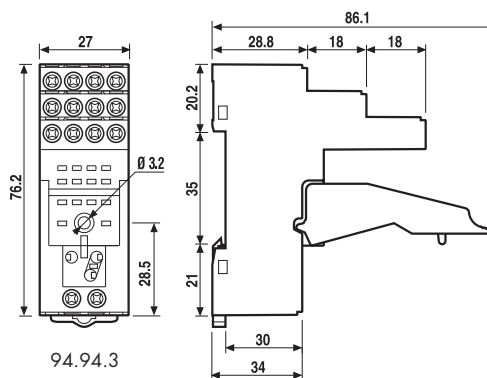

Serie 94 - Zócalos y accesorios para relés serie 55

94.94.3

Homologaciones (según los tipos):

094.91.3

060.72

Zócalo con bornes de jaula montaje en panel o carril 35 mm (EN 60715)	94.92.3 Azul	94.92.30 Negro	94.94.3 Azul	94.94.30 Negro
Tipo de relé	55.32		55.32, 55.34	
Accesorios				
Brida de retención metálica	094.71			
Palanca de retención y extracción de plástico	094.91.3	094.91.30	094.91.3	094.91.30
Puente de 6 terminales	094.06	094.06.0	094.06	094.06.0
Etiqueta de identificación	094.80.3			
Módulos (ver tabla abajo)	99.80			
Juego de etiquetas de identificación para palanca de retención y extracción de plástico 094.91.3, 72 unidades, 6x12 mm	060.72			
Características generales				
Valor nominal	10 A - 250 V			
Rigidez dieléctrica	2 kV AC			
Grado de protección	IP 20			
Temperatura ambiente	°C	-25...+70		
Par de apriete	Nm	0.5		
Longitud de pelado del cable	mm	8		
Capacidad de conexión de los bornes para zócalos 94.92.3 y 94.94.3		hilo rígido		hilo flexible
	mm ²	1x6 / 2x2.5		1x4 / 2x2.5
	AWG	1x10 / 2x14		1x12 / 2x14