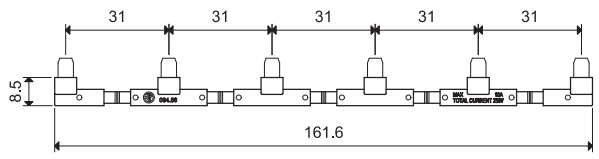

Módulo temporizador serie 86		
(12...24)V AC/DC; Bifunción: AI, DI; (0.05s...100h)		86.30.0.024.0000
(110...125)V AC; Bifunción: AI, DI; (0.05s...100h)		86.30.8.120.0000
(230...240)V AC; Bifunción: AI, DI; (0.05s...100h)		86.30.8.240.0000

Homologaciones (según los tipos):

Módulos de señalización y protección CEM tipo 99.02 para zócalos 94.54		
Diodo (+A1, polaridad estándar)	(6...220)V DC	99.02.3.000.00
LED	(6...24)V DC/AC	99.02.0.024.59
LED	(28...60)V DC/AC	99.02.0.060.59
LED	(110...240)V DC/AC	99.02.0.230.59
LED + Diodo (+A1, polaridad estándar)	(6...24)V DC	99.02.9.024.99
LED + Diodo (+A1, polaridad estándar)	(28...60)V DC	99.02.9.060.99
LED + Diodo (+A1, polaridad estándar)	(110...220)V DC	99.02.9.220.99
LED + Varistor	(6...24)V DC/AC	99.02.0.024.98
LED + Varistor	(28...60)V DC/AC	99.02.0.060.98
LED + Varistor	(110...240)V DC/AC	99.02.0.230.98
RC	(6...24)V DC/AC	99.02.0.024.09
RC	(28...60)V DC/AC	99.02.0.060.09
RC	(110...240)V DC/AC	99.02.0.230.09
Antirremanencia	(110...240)V AC	99.02.8.230.07