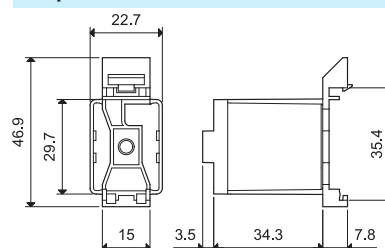

056.26 con relé

056.27

056.27 con relé

Adaptador con aletas en carril 35 mm (EN 60715) en la parte superior para 55.32, 55.33, 55.34

056.27

056.27

056.27 con relé

Serie 94 - Relación de zócalos para relés serie 55