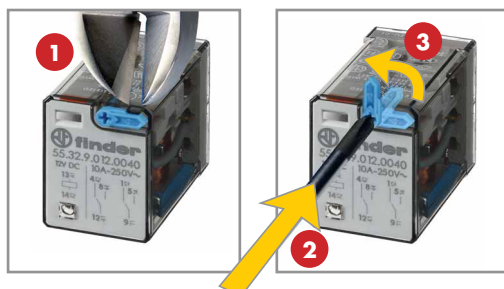

Pulsador de prueba e indicador mecánico (0010, 0040, 0050, 0054, 0070, 0074, 0090, 0094)

Puede utilizarse de dos maneras:

- 1) El retén del pulsador (pivote de plástico que evita su rotación) permanece intacto. En este caso, cuando se actúa sobre el pulsador de prueba, los contactos se cierran. Cuando dejamos de pulsarlo, los contactos vuelven a su posición inicial.
- 2) El retén del pulsador se rompe (con un utensilio adecuado). En este caso el pulsador puede también rotar, lo que permite que, al mismo tiempo de cerrar los contactos, puedan también enclavarse, permaneciendo en esa posición hasta que el pulsador vuelve a colocarse en la posición inicial.