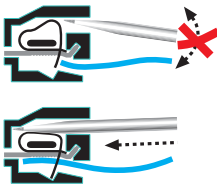

094.56

Homologaciones
(según los tipos):

Los módulos DC con polaridad no estándar (+A2) están disponibles bajo pedido.

Zócalo con bornes de conexión rápida montaje en carril		94.54
35 mm (EN 60715)		Azul
Tipo de relé		55.32, 55.34
Accesorios		
Brida de retención metálica		094.71
Palanca de retención y extracción de plástico		094.91.3
Puente de 6 terminales		094.56
Módulos (ver tabla abajo)		99.02, 86.30
Juego de etiquetas de identificación, 72 unidades, 6x12 mm		060.72
Características generales		
Valor nominal		10 A - 250 V
Rigidez dieléctrica		2 kV AC
Grado de protección		IP 20
Temperatura ambiente		°C -25...+70
Longitud de pelado del cable		mm 10
Capacidad de conexión de los bornes para zócalos 94.54		hilo rígido
		mm² 2x(0.2...1.5)
		AWG 2x(24...14)
		hilo flexible
		2x(0.2...1.5)
		2x(24...14)

Puente de 6 terminales		094.56 (azul)
Valor nominal		10 A - 250 V

Módulo temporizador serie 86		
(12...24)V AC/DC; Bifunción: AI, DI; (0.05s...100h)		86.30.0.024.0000
(110...125)V AC; Bifunción: AI, DI; (0.05s...100h)		86.30.8.120.0000
(230...240)V AC; Bifunción: AI, DI; (0.05s...100h)		86.30.8.240.0000

Homologaciones (según los tipos):