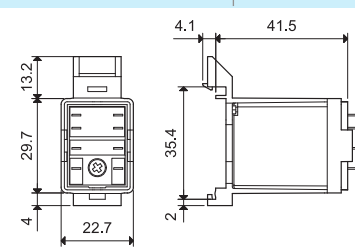

056.26 con relé

056.27

056.27 con relé

Adaptador con aletas en carril 35 mm (EN 60715) en la parte superior para 55.32, 55.33, 55.34

056.27

056.27

056.27 con relé

Serie 94 - Relación de zócalos para relés serie 55