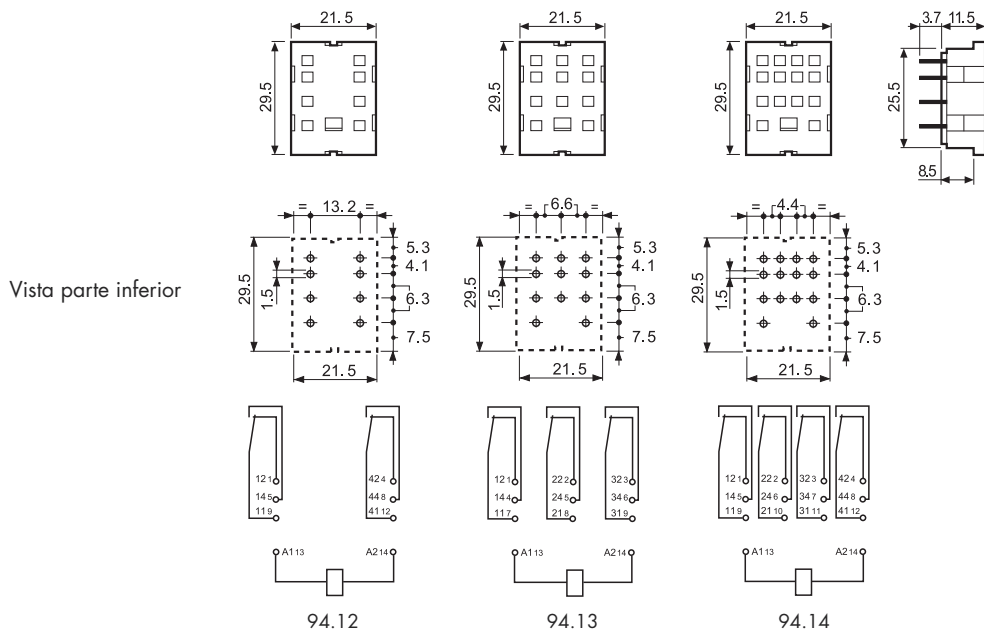

* Los módulos de color negro están disponibles bajo pedido.

El LED verde es estándar.
El LED rojo está disponible bajo pedido.

94.14
Homologaciones
(según los tipos):

Zócalo para circuito impreso	94.12 Azul	94.12.0 Negro	94.13 Azul	94.13.0 Negro	94.14 Azul	94.14.0 Negro
Tipo de relé	55.32		55.33		55.32, 55.34	
Accesorios	Brida de retención metálica (suministrada con el zócalo - código de embalaje SMA) 094.51					
Características generales	Valor nominal 10 A - 250 V Rigidez dieléctrica 2 kV AC Temperatura ambiente °C -40...+70					