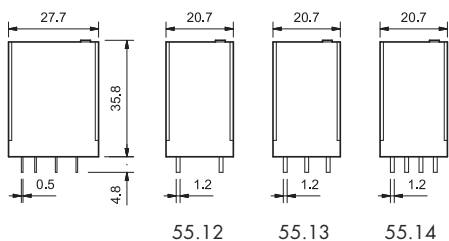

Características

Relé para aplicaciones generales con 2, 3 o 4 contactos

Montaje en circuito impreso

- 55.12 - 2 contactos 10 A
- 55.13 - 3 contactos 10 A
- 55.14 - 4 contactos 7 A

- Bobina AC o DC
- Contactos sin Cadmio (ejecución preferente)
- Materiales de contacto opcionales
- Disponible en versión RT III (lavable)