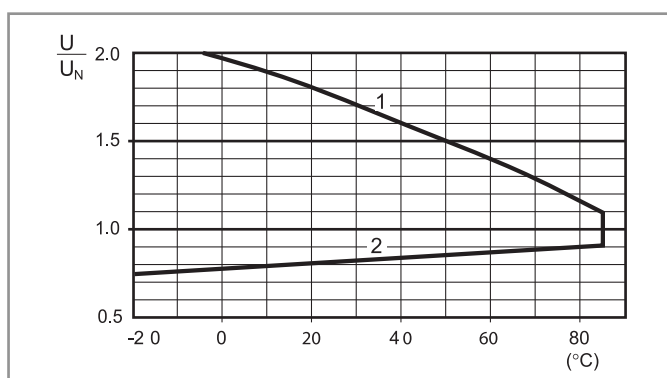

Características de la bobina

Valores de la versión DC

Tensión nominal U_N V	Código bobina	Campo de funcionamiento		Resistencia R Ω	Nominal absorbida I con U_N mA
		U_{min} V	U_{max} V		
6	9.006	4.8	6.6	40	150
12	9.012	9.6	13.2	140	86
24	9.024	19.2	26.4	600	40
48	9.048	38.4	52.8	2400	20
60	9.060	48	66	4000	15
110	9.110	88	121	12500	8.8
125	9.125	100	138	17300	7.2
220	9.220	176	242	54000	4

Valores de la versión AC

Tensión nominal U_N V	Código bobina	Campo de funcionamiento		Resistencia R Ω	Nominal absorbida I con U_N (50Hz) mA
		U_{min} V	U_{max} V		
6	8.006	4.8	6.6	12	200
12	8.012	9.6	13.2	50	97
24	8.024	19.2	26.4	190	53
48	8.048	38.4	52.8	770	25
60	8.060	48	66	1200	21
110	8.110	88	121	4000	12.5
120	8.120	96	132	4700	12
230	8.230	184	253	17000	6
240	8.240	192	264	19100	5.3

R 55 - Campo de funcionamiento de la bobina DC en función de la temperatura ambiente