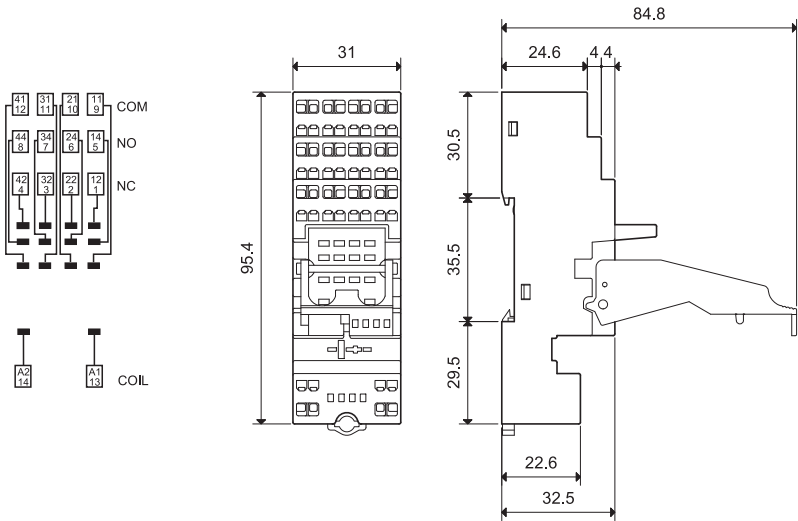

Los módulos DC con polaridad no estándar (+A2) están disponibles bajo pedido.

Zócalo con bornes de conexión rápida montaje en carril		94.54
35 mm (EN 60715)		Azul
Tipo de relé		55.32, 55.34
Accesorios		
Brida de retención metálica		094.71
Palanca de retención y extracción de plástico		094.91.3
Puente de 6 terminales		094.56
Módulos (ver tabla abajo)		99.02, 86.30
Juego de etiquetas de identificación, 72 unidades, 6x12 mm		060.72
Características generales		
Valor nominal		10 A - 250 V
Rigidez dieléctrica		2 kV AC
Grado de protección		IP 20
Temperatura ambiente		°C -25...+70
Longitud de pelado del cable		mm 10
Capacidad de conexión de los bornes para zócalos 94.54		hilo rígido
		mm ² 2x(0.2...1.5)
		AWG 2x(24...14)
		hilo flexible
		2x(0.2...1.5)
		2x(24...14)