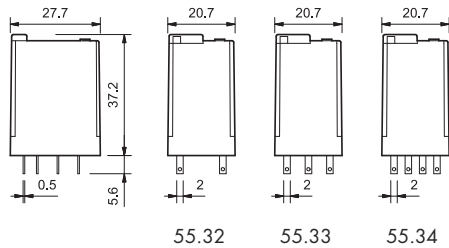

Características

Relé para aplicaciones generales con 2, 3 o 4 contactos

Enchufable en zócalo

55.32 - 2 contactos 10 A

55.33 - 3 contactos 10 A

55.34 - 4 contactos 7 A

- Pulsador de prueba enclavable y indicador mecánico en todos los tipos de 2 y 4 contactos conmutados
- Bobina AC o DC
- UL Listing (combinaciones relé/zócalo)
- Contactos sin Cadmio (ejecución preferente)
- Materiales de contacto opcionales
- Zócalos serie 94
- Módulos de señalización y protección CEM
- Módulos temporizados serie 86
- Patente Europea