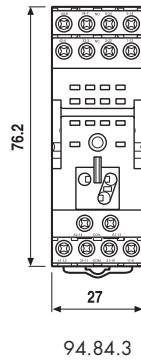

094.91.3

060.72

Zócalo con bornes de jaula montaje en panel o carril 35 mm (EN 60715)	94.82.3 Azul	94.82.30 Negro	94.84.3 Azul	94.84.30 Negro
Tipo de relé	55.32		55.32, 55.34	
Accesorios				
Brida de retención metálica (suministrada con el zócalo - código de embalaje SMA)	094.71			
Palanca de retención y extracción de plástico	094.91.3	094.91.30	094.91.3	094.91.30
Puente de 6 terminales	094.06	094.06.0	094.06	094.06.0
Etiqueta de identificación	094.80.3			
Módulos (ver página al lado)	99.80			
Juego de etiquetas de identificación para palanca de retención y extracción de plástico 094.91.3, 72 unidades, 6x12 mm	060.72			
Zócalo con bornes de jaula montaje en panel o carril 35 mm (EN 60715)	94.84.2 Azul	94.84.20 Negro		
Tipo de relé	55.32, 55.34			
Accesorios				
Brida de retención metálica (suministrada con el zócalo - código de embalaje SMA)	094.71			
Palanca de retención y extracción de plástico	094.91.3	094.91.30		
Puente de 6 terminales	094.06	094.06.0		
Etiqueta de identificación	094.80.3			
Módulos (ver tabla abajo)	99.80			
Juego de etiquetas de identificación para palanca de retención y extracción de plástico 094.91.3, 72 unidades, 6x12 mm	060.72			
Características generales				
Valor nominal	10 A - 250 V			
Rigidez dieléctrica	2 kV AC			
Grado de protección	IP 20			
Temperatura ambiente	°C -40...+70			
⊕ Par de apriete	Nm 0.5			
Longitud de pelado del cable	mm 7			
Capacidad de conexión de los bornes para zócalos 94.82.3, 94.84.3 y 94.84.2	hilo rígido		hilo flexible	
	mm ² 1x6 / 2x2.5		1x4 / 2x2.5	
	AWG 1x10 / 2x14		1x12 / 2x14	