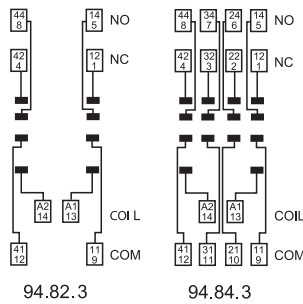

Homologaciones (según los tipos):

Homologaciones (según los tipos):

Zócalo con bornes de jaula montaje en panel o carril 35 mm (EN 60715)	94.82.3 Azul	94.82.30 Negro	94.84.3 Azul	94.84.30 Negro
Tipo de relé	55.32		55.32, 55.34	
Accesorios				
Brida de retención metálica (suministrada con el zócalo - código de embalaje SMA)	094.71			
Palanca de retención y extracción de plástico	094.91.3	094.91.30	094.91.3	094.91.30
Puente de 6 terminales	094.06	094.06.0	094.06	094.06.0
Etiqueta de identificación	094.80.3			
Módulos (ver página al lado)	99.80			
Juego de etiquetas de identificación para palanca de retención y extracción de plástico 094.91.3, 72 unidades, 6x12 mm	060.72			
Zócalo con bornes de jaula montaje en panel o carril 35 mm (EN 60715)	94.84.2 Azul	94.84.20 Negro		
Tipo de relé	55.32, 55.34			
Accesorios				
Brida de retención metálica (suministrada con el zócalo - código de embalaje SMA)	094.71			
Palanca de retención y extracción de plástico	094.91.3	094.91.30		
Puente de 6 terminales	094.06	094.06.0		
Etiqueta de identificación	094.80.3			
Módulos (ver tabla abajo)	99.80			
Juego de etiquetas de identificación para palanca de retención y extracción de plástico 094.91.3, 72 unidades, 6x12 mm	060.72			
Características generales				
Valor nominal	10 A - 250 V			
Rigidez dieléctrica	2 kV AC			
Grado de protección	IP 20			
Temperatura ambiente	°C -40...+70			
⊕ Par de apriete	Nm 0.5			
Longitud de pelado del cable	mm 7			
Capacidad de conexión de los bornes para zócalos 94.82.3, 94.84.3 y 94.84.2	hilo rígido		hilo flexible	
	mm² 1x6 / 2x2.5		1x4 / 2x2.5	
	AWG 1x10 / 2x14		1x12 / 2x14