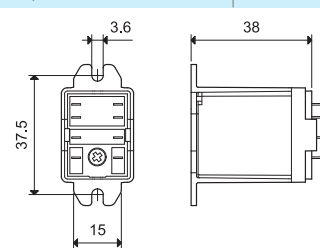

Adaptador con aletas de sujeción frontal para relé tipo 55.32, 55.33, 55.34

056.25

056.25 con relé

Adaptador con aletas de sujeción en la parte posterior para relé tipo 55.32, 55.33, 55.34

056.26