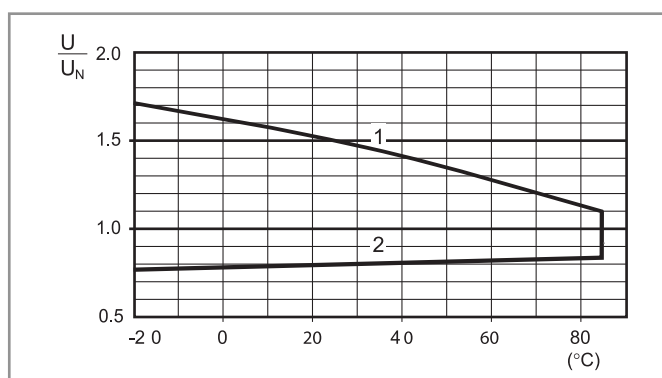

1 - Tensión máx. admisible en la bobina.
2 - Tensión de conexión mínima con la bobina a temperatura ambiente.

R 55 - Campo de funcionamiento de la bobina AC en función de la temperatura ambiente

1 - Tensión máx. admisible en la bobina.
2 - Tensión de conexión mínima con la bobina a temperatura ambiente.

Accesorios