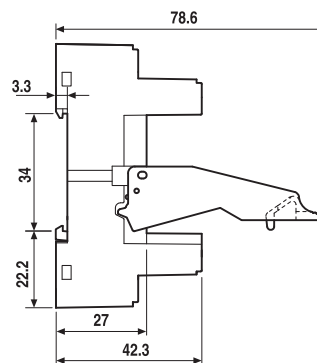

094.91.3

060.72

Zócalo con bornes de jaula montaje en panel o carril 35 mm (EN 60715)	94.82.3 Azul	94.82.30 Negro	94.84.3 Azul	94.84.30 Negro
Tipo de relé	55.32		55.32, 55.34	
Accesorios				
Brida de retención metálica (suministrada con el zócalo - código de embalaje SMA)	094.71			
Palanca de retención y extracción de plástico	094.91.3	094.91.30	094.91.3	094.91.30
Puente de 6 terminales	094.06	094.06.0	094.06	094.06.0
Etiqueta de identificación	094.80.3			
Módulos (ver página al lado)	99.80			
Juego de etiquetas de identificación para palanca de retención y extracción de plástico 094.91.3, 72 unidades, 6x12 mm	060.72			
Zócalo con bornes de jaula montaje en panel o carril 35 mm (EN 60715)	94.84.2 Azul	94.84.20 Negro		
Tipo de relé	55.32, 55.34			
Accesorios				
Brida de retención metálica (suministrada con el zócalo - código de embalaje SMA)	094.71			
Palanca de retención y extracción de plástico	094.91.3	094.91.30		
Puente de 6 terminales	094.06	094.06.0		
Etiqueta de identificación	094.80.3			
Módulos (ver tabla abajo)	99.80			
Juego de etiquetas de identificación para palanca de retención y extracción de plástico 094.91.3, 72 unidades, 6x12 mm	060.72			
Características generales				
Valor nominal	10 A - 250 V			
Rigidez dieléctrica	2 kV AC			
Grado de protección	IP 20			
Temperatura ambiente	°C -40...+70			
⊕ Par de apriete	Nm 0.5			
Longitud de pelado del cable	mm 7			
Capacidad de conexión de los bornes para zócalos 94.82.3, 94.84.3 y 94.84.2	hilo rígido		hilo flexible	
	mm ² 1x6 / 2x2.5		1x4 / 2x2.5	
	AWG 1x10 / 2x14		1x12 / 2x14	