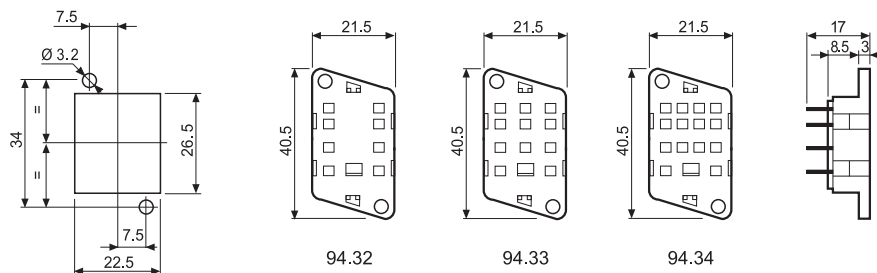

Serie 94 - Zócalos y accesorios para relés serie 55

94.34

Homologaciones (según los tipos):

Zócalo para encastrar: fijación con tornillos M3, conexión por soldadura	94.32	94.32.0	94.33	94.33.0	94.34	94.34.0
	Azul	Negro	Azul	Negro	Azul	Negro
Tipo de relé	55.32		55.33		55.32, 55.34	
Accesorios						
Brida de retención metálica (suministrada con el zócalo - código de embalaje SMA)	094.51					
Características generales						
Valor nominal	10 A - 250 V					
Rigidez dieléctrica	2 kV AC					
Temperatura ambiente	°C -40...+70					