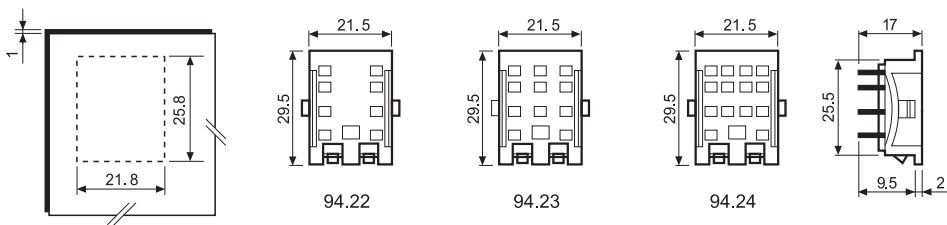

94.22
Homologaciones
(según los tipos):

Zócalo con terminales soldables: espesor del pannel 1 mm	94.22 Azul	94.22.0 Negro	94.23 Azul	94.23.0 Negro	94.24 Azul	94.24.0 Negro
Tipo de relé	55.32		55.33		55.32, 55.34	
Accesorios	Brida de retención metálica (suministrada con el zócalo - código de embalaje SMA) 094.51					
Características generales	Valor nominal 10 A - 250 V Rigidez dieléctrica 2 kV AC Temperatura ambiente °C -40...+70