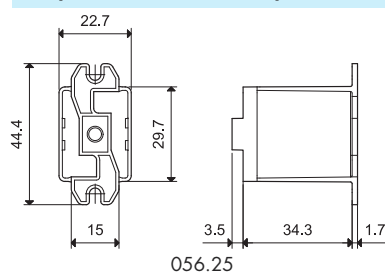

Adaptador con aletas de sujeción frontal para relé tipo 55.32, 55.33, 55.34

Adaptador con aletas de sujeción en la parte posterior para relé tipo 55.32, 55.33, 55.34