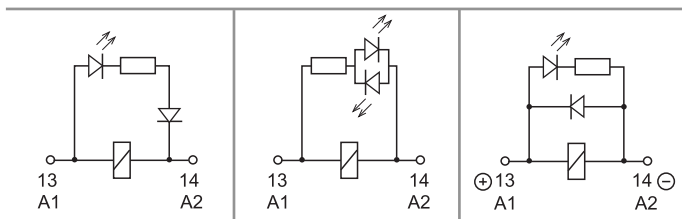

Descripción: variantes y versiones especiales

C: Variantes 3, 5, 54
LED (AC)

C: Variantes 6, 7, 74
Doble LED
(DC no polarizado)

C: Variantes 8, 9, 94
LED + diodo
(positivo en A1/13, DC polaridad estándar)