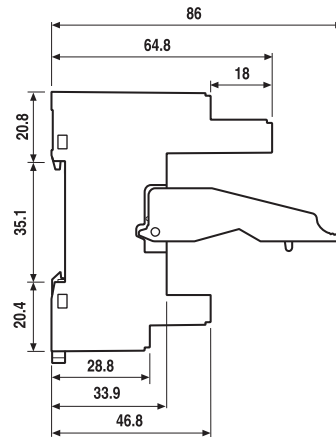

094.91.3

060.72

Zócalo con bornes de jaula montaje en panel o carril 35 mm (EN 60715)	94.82.3 Azul	94.82.30 Negro	94.84.3 Azul	94.84.30 Negro
Tipo de relé	55.32		55.32, 55.34	
Accesorios				
Brida de retención metálica (suministrada con el zócalo - código de embalaje SMA)	094.71			
Palanca de retención y extracción de plástico	094.91.3	094.91.30	094.91.3	094.91.30
Puente de 6 terminales	094.06	094.06.0	094.06	094.06.0
Etiqueta de identificación	094.80.3			
Módulos (ver página al lado)	99.80			
Juego de etiquetas de identificación para palanca de retención y extracción de plástico 094.91.3, 72 unidades, 6x12 mm	060.72			
Zócalo con bornes de jaula montaje en panel o carril 35 mm (EN 60715)	94.84.2 Azul	94.84.20 Negro		
Tipo de relé	55.32, 55.34			
Accesorios				
Brida de retención metálica (suministrada con el zócalo - código de embalaje SMA)	094.71			
Palanca de retención y extracción de plástico	094.91.3	094.91.30		
Puente de 6 terminales	094.06	094.06.0		
Etiqueta de identificación	094.80.3			
Módulos (ver tabla abajo)	99.80			
Juego de etiquetas de identificación para palanca de retención y extracción de plástico 094.91.3, 72 unidades, 6x12 mm	060.72			
Características generales				
Valor nominal	10 A - 250 V			
Rigidez dieléctrica	2 kV AC			
Grado de protección	IP 20			
Temperatura ambiente	°C -40...+70			
⊕ Par de apriete	Nm 0.5			
Longitud de pelado del cable	mm 7			
Capacidad de conexión de los bornes para zócalos 94.82.3, 94.84.3 y 94.84.2	hilo rígido		hilo flexible	
	mm ² 1x6 / 2x2.5		1x4 / 2x2.5	
	AWG 1x10 / 2x14		1x12 / 2x14	