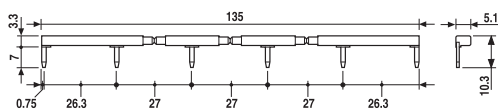

99.80

Homologaciones (según los tipos):

Módulos de señalización y protección CEM tipo 99.80 para zócalos 94.84.2, 94.82.3, 94.84.3, 94.92.3 y 94.94.3		Azul*
Diodo (+A1, polaridad estándar)	(6...220)V DC	99.80.3.000.00
LED	(6...24)V DC/AC	99.80.0.024.59
LED	(28...60)V DC/AC	99.80.0.060.59
LED	(110...240)V DC/AC	99.80.0.230.59
LED + Diodo (+A1, polaridad estándar)	(6...24)V DC	99.80.9.024.99
LED + Diodo (+A1, polaridad estándar)	(28...60)V DC	99.80.9.060.99
LED + Diodo (+A1, polaridad estándar)	(110...220)V DC	99.80.9.220.99
LED + Varistor	(6...24)V DC/AC	99.80.0.024.98
LED + Varistor	(28...60)V DC/AC	99.80.0.060.98
LED + Varistor	(110...240)V DC/AC	99.80.0.230.98
RC	(6...24)V DC/AC	99.80.0.024.09
RC	(28...60)V DC/AC	99.80.0.060.09
RC	(110...240)V DC/AC	99.80.0.230.09
Antirremanencia	(110...240)V AC	99.80.8.230.07

* Los módulos de color negro están disponibles bajo pedido.

El LED verde es estándar.
El LED rojo está disponible bajo pedido.