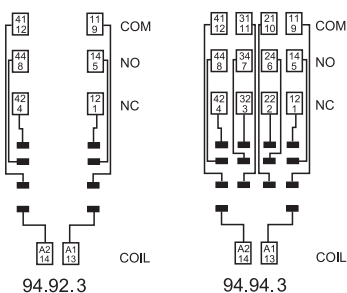

Serie 94 - Zócalos y accesorios para relés serie 55

94.94.3

Homologaciones (según los tipos):

094.91.3

060.72

Zócalo con bornes de jaula montaje en panel o carril 35 mm (EN 60715)	94.92.3 Azul	94.92.30 Negro	94.94.3 Azul	94.94.30 Negro
Tipo de relé	55.32		55.32, 55.34	
Accesorios				
Brida de retención metálica	094.71			
Palanca de retención y extracción de plástico	094.91.3	094.91.30	094.91.3	094.91.30
Puente de 6 terminales	094.06	094.06.0	094.06	094.06.0
Etiqueta de identificación	094.80.3			
Módulos (ver tabla abajo)	99.80			
Juego de etiquetas de identificación para palanca de retención y extracción de plástico 094.91.3, 72 unidades, 6x12 mm	060.72			
Características generales				
Valor nominal	10 A - 250 V			
Rigidez dieléctrica	2 kV AC			
Grado de protección	IP 20			
Temperatura ambiente	°C	-25...+70		
Par de apriete	Nm	0.5		
Longitud de pelado del cable	mm	8		
Capacidad de conexión de los bornes para zócalos 94.92.3 y 94.94.3		hilo rígido		hilo flexible
	mm ²	1x6 / 2x2.5		1x4 / 2x2.5
	AWG	1x10 / 2x14		1x12 / 2x14