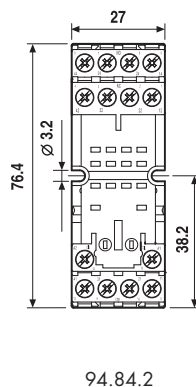

094.91.3

060.72

Zócalo con bornes de jaula montaje en panel o carril 35 mm (EN 60715)	94.82.3 Azul	94.82.30 Negro	94.84.3 Azul	94.84.30 Negro
Tipo de relé	55.32		55.32, 55.34	
Accesorios				
Brida de retención metálica (suministrada con el zócalo - código de embalaje SMA)	094.71			
Palanca de retención y extracción de plástico	094.91.3	094.91.30	094.91.3	094.91.30
Puente de 6 terminales	094.06	094.06.0	094.06	094.06.0
Etiqueta de identificación	094.80.3			
Módulos (ver página al lado)	99.80			
Juego de etiquetas de identificación para palanca de retención y extracción de plástico 094.91.3, 72 unidades, 6x12 mm	060.72			
Zócalo con bornes de jaula montaje en panel o carril 35 mm (EN 60715)	94.84.2 Azul	94.84.20 Negro		
Tipo de relé	55.32, 55.34			
Accesorios				
Brida de retención metálica (suministrada con el zócalo - código de embalaje SMA)	094.71			
Palanca de retención y extracción de plástico	094.91.3	094.91.30		
Puente de 6 terminales	094.06	094.06.0		
Etiqueta de identificación	094.80.3			
Módulos (ver tabla abajo)	99.80			
Juego de etiquetas de identificación para palanca de retención y extracción de plástico 094.91.3, 72 unidades, 6x12 mm	060.72			
Características generales				
Valor nominal	10 A - 250 V			
Rigidez dieléctrica	2 kV AC			
Grado de protección	IP 20			
Temperatura ambiente	°C -40...+70			
⊕ Par de apriete	Nm 0.5			
Longitud de pelado del cable	mm 7			
Capacidad de conexión de los bornes para zócalos 94.82.3, 94.84.3 y 94.84.2	hilo rígido		hilo flexible	
	mm ² 1x6 / 2x2.5		1x4 / 2x2.5	
	AWG 1x10 / 2x14		1x12 / 2x14	