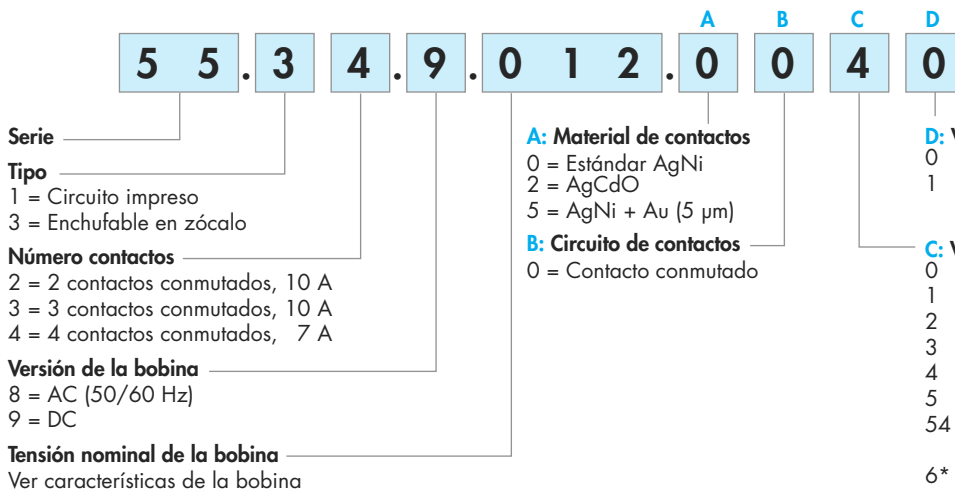

Codificación

Ejemplo: serie 55, relé industrial enchufable en zócalo, 4 contactos conmutados, tensión bobina 12 V DC con pulsador de prueba enclavable e indicador mecánico.

Selección de características y opciones: solo son posibles combinaciones en la misma línea.
En **negrita** se muestran las opciones preferentes y con mejor disponibilidad.

Tipo	Versión de bobina	A	B	C	D
55.32/34	AC-DC	0 - 2 - 5	0	0	0
	AC	0 - 2 - 5	0	2 - 3 - 4 - 5	0
	AC	0 - 2 - 5	0	54	/
	DC	0 - 2 - 5	0	2 - 4 - 6 - 7 - 8 - 9	0
	DC	0 - 2 - 5	0	74 - 94	/
55.33	AC-DC	0 - 2 - 5	0	0	0
	AC	0 - 2 - 5	0	1 - 3 - 5	0
	DC	0 - 2 - 5	0	1 - 6 - 7 - 8 - 9	0
55.12/13/14	AC-DC	0 - 2 - 5	0	0	0 - 1