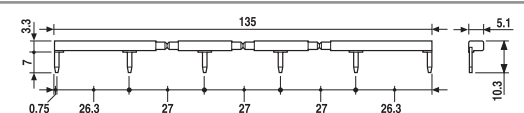

86.30

Módulo temporizador serie 86	
(12...24)V AC/DC; Bifunción: AI, DI; (0.05s...100h)	86.30.0.024.0000
(110...125)V AC; Bifunción: AI, DI; (0.05s...100h)	86.30.8.120.0000
(230...240)V AC; Bifunción: AI, DI; (0.05s...100h)	86.30.8.240.0000

Homologaciones (según los tipos):