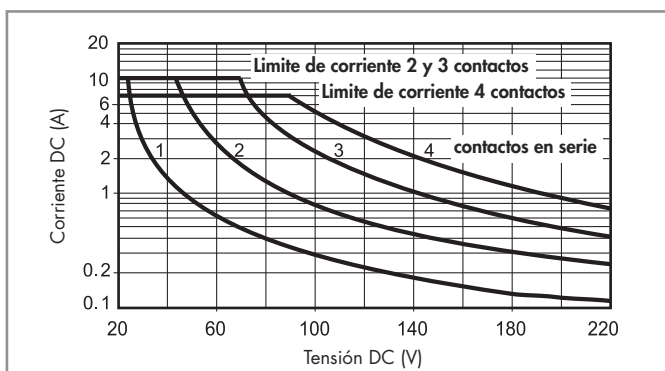

Características de los contactos

F 55 - Vida útil eléctrica (AC) en función de la carga
2 y 3 contactos

F 55 - Vida útil eléctrica (AC) en función de la carga
4 contactos

H 55 - Máximo poder de corte con cargas en DC1